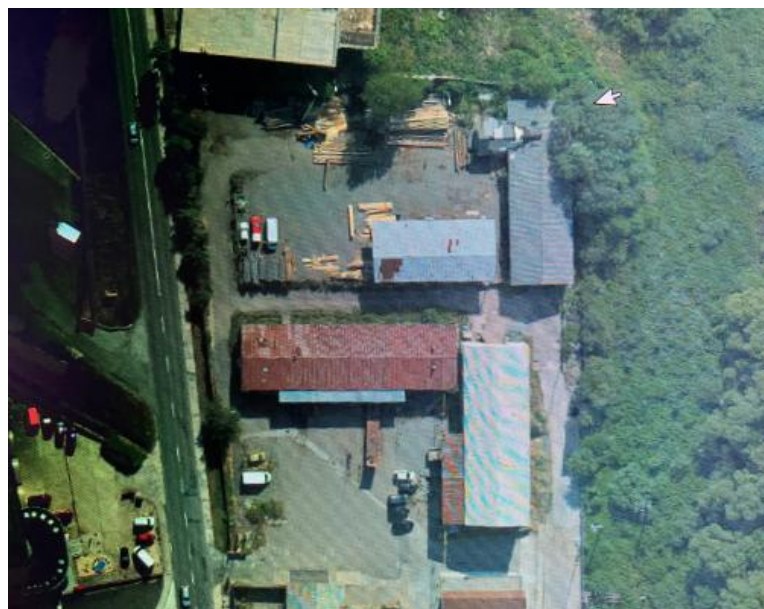

## Predám priemyselný areál . Lieskovská cesta

**750 000 €**

Kraj:	Banskobystrický kraj
Okres:	Zvolen
Obec:	Zvolen
Ulica:	Lieskovská cesta
Druh:	Pozemky
Typ pozemku:	Priemyselná zóna
Typ:	Predaj
Úžitková plocha:	

### PODROBNÉ INFORMÁCIE

Status:	aktívne	Voda:	áno
Vlastníctvo:	osobné	Elektrika:	áno
Plocha pozemku:	5172 m <sup>2</sup>	Kanalizácia:	áno
Typ zeme:	rovina	Elektrika - na pozemku:	áno
Inžinierske siete:	áno		

### POPIS NEHNUTELNOSTI

V priemyselnej zóne na Lieskovskej ceste ponúkam na predaj areál s pozemkom o výmere 5.172 m<sup>2</sup> . Prístup z obecnej komunikácie je priamo na pozemok . Nachádzajú sa tu dve budovy s funkčným využitím ako stavby pre priemysel , výrobu a skladovanie a hala - prístrešok. Mimoriadne vhodné pre väčšiu distribučno - výrobnú spoločnosť. Presnú lokalizáciu a informácie o stavbách a zariadení zašlem na vyžiadanie . K celému areálu sa pripravuje znalecký posudok. Kontakt: Ing. ROMAN CERHA ,0915 550324. Viac foto a nehnuteľností nájdete na: [focusreality.sk](http://focusreality.sk)